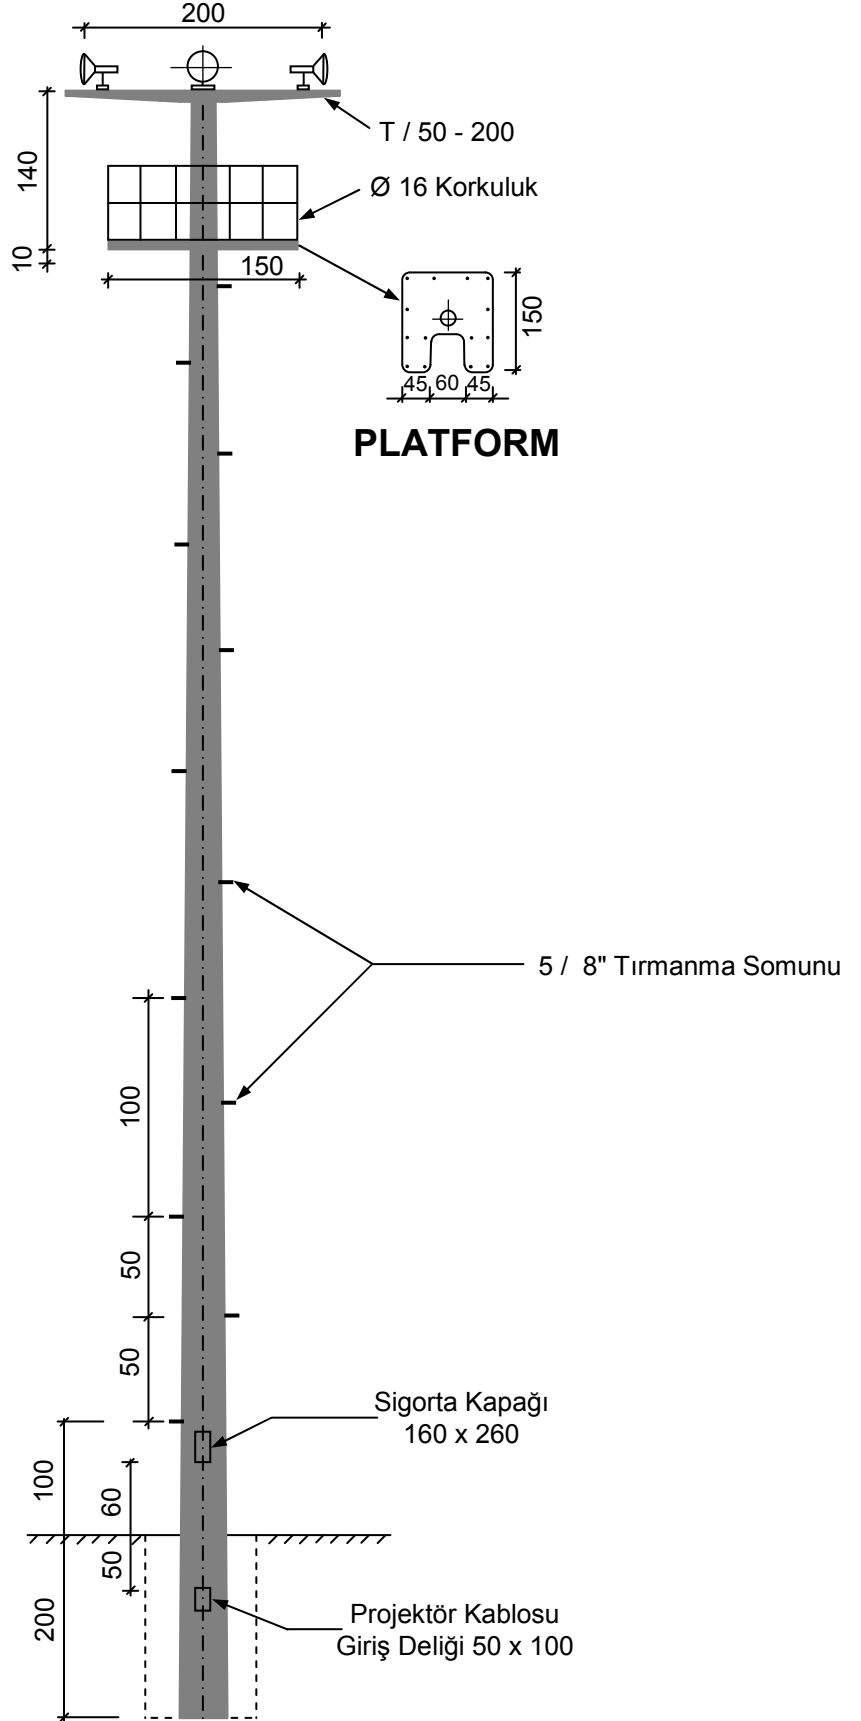

PROJEKTÖR DİREĞİ

	AĞIRLIK (kg)
TRAVERS	100
BALKON	340

DİREK TİPİ	12 / 4	13 / 4	14 / 4	15 / 4	16 / 5	17 / 5	18 / 5
AĞIRLIK (kg)	1.300	1.875	2.105	2.350	2.635	2.910	3205

DİREK TİPİ	19 / 5	20 / 6	21 / 6	22 / 6	23 / 8	24 / 8	25 / 8
AĞIRLIK (kg)	3.315	3.875	4.220	4.570	5.725	6.085	6215